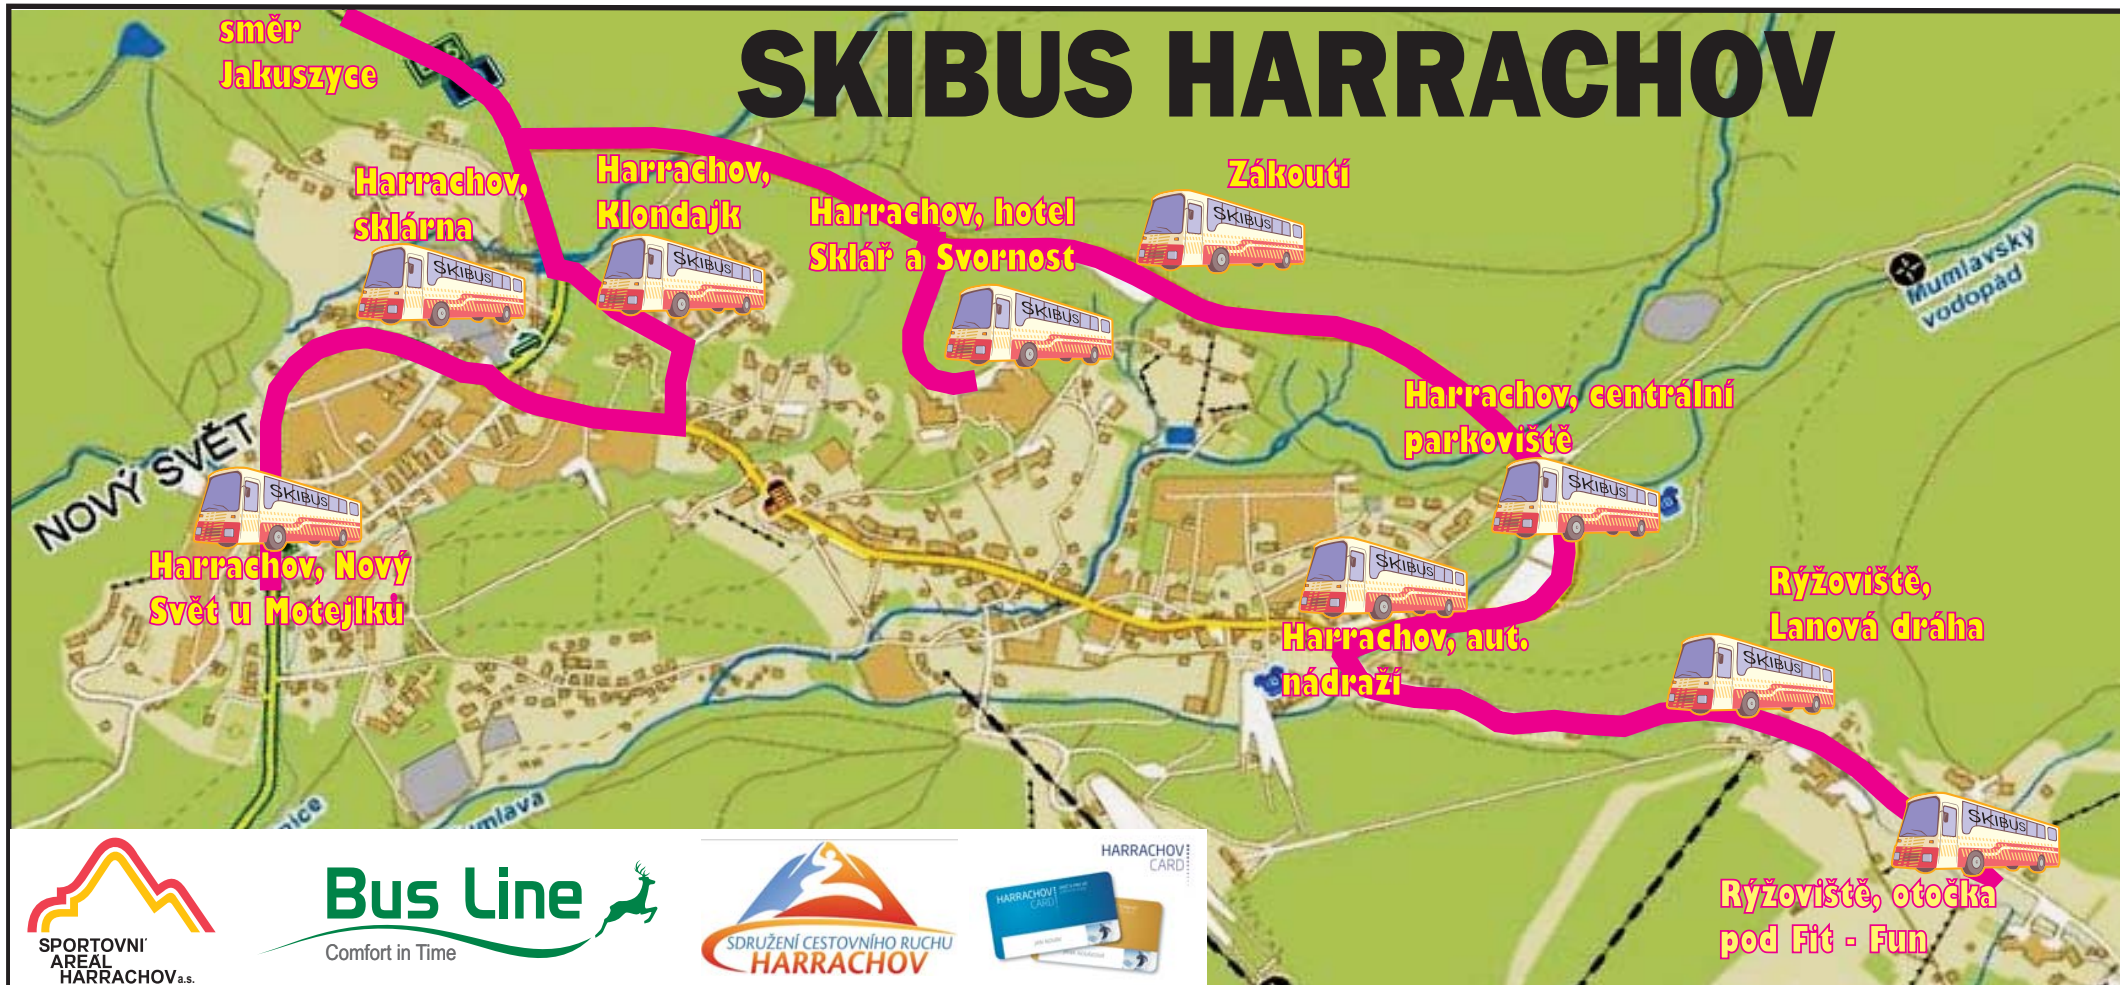

# SKIBUS HARRACHOV

		10:20		16:10			10:15				
8:30	9:10	10:30	13:00	-	↓	Jakuszyce, Bieg Piastów	↑	10:05	12:40	15:55	17:10
8:32	9:12	10:32	13:02	16:20		Harrachov, Nový Svět u Motejlků		10:00	12:35	15:50	17:00
8:35	9:15	10:35	13:05	-		Harrachov, sklárna		9:55	12:30	15:45	16:55
8:40	9:20	10:40	13:10	16:23		Harrachov, hotel Sklář a Svornost		9:50	12:25	15:40	16:50
8:42	9:22	10:42	13:12	-		Zákoutí		9:45	12:23	15:38	16:48
8:45	9:25	10:45	13:15	-		Centrální parkoviště		9:42	12:22	15:37	16:47
8:48	9:28	10:48	13:18	16:28		Harrachov, autobusové nádraží		9:40	12:20	15:35	16:45
8:50	9:30	10:50	13:20	16:30		Rýžoviště, Lanová dráha		9:37	12:17	15:32	16:42
8:55	9:35	10:55	13:25	16:35		Rýžoviště, otočka pod Fit & Fun		9:35	12:15	15:30	16:40